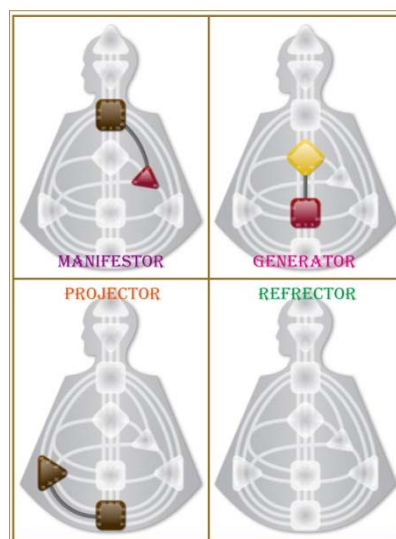

## ヒューマンデザインの構成要素

「西洋占星術」「易学」「カバラ数秘学」「チャクラシステム」などが含まれています。

.....、  
.....。

.....  
.....。

タイプ

タイプを知ることによって、あなたの基本的な行動におけるパターンがわかります。+++++

Type: Projector

あなたは、プロジェクターです。

# インカーネーションクロス

ヒューマンデザインという魂の使命とは、+++++++  
+++++++。

Incarnation Cross: **Right Angle Cross of Consciousness (5/35 | 64/63)**

〇〇のクロス 5番

あなたは、④・⑥プロフィールの Right Angle Cross の為、.....  
.....  
.....

naluさんは、.....  
.....  
.....  
.....  
.....