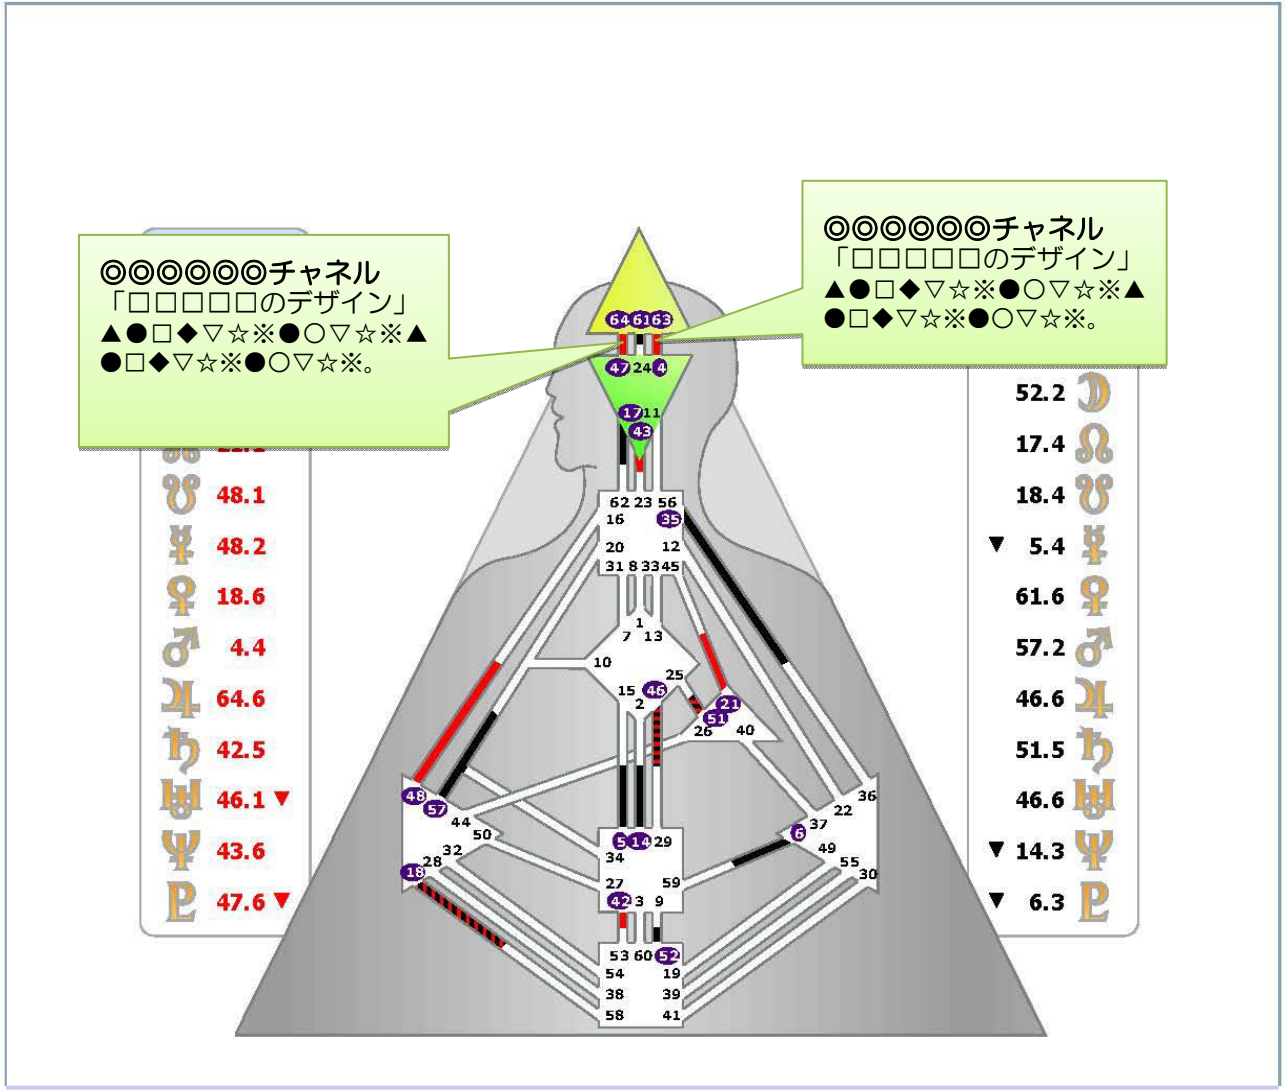

# インカーネーションクロス

ヒューマンデザインという魂の使命とは、+++++++  
+++++++。

Incarnation Cross: **Right Angle Cross of Consciousness (5/35 | 64/63)**

〇〇のクロス 5番

あなたは、④・⑥プロフィールの Right Angle Cross の為、.....  
.....  
.....

naluさんは、.....  
.....  
.....  
.....  
.....

チャンネル

あなたの才能をあわらしています。+++++

Rave Chart overview		<b>MAIA MECHANICS IMAGING</b> Human Design Software from Jovian Archive	
Type: <b>Projector</b>	Birth date (UT):		
Profile: <b>4 / 6</b>	<b>4/6 プロファイル</b>		07, 06:05
Definition: <b>Single Definition</b>	<b>シングル定義</b> :55		
Inner authority: <b>None</b>	Birth place: <b>Kanazawa, Japan</b>		
Strategy: <b>Wait for the Invitation</b>	<b>内なる権威なし</b>		
Not Self theme: <b>Bitterness</b>			
Incarnation Cross: <b>Right Angle Cross of Consciousness (5/35   64/63)</b>	<b>〇〇のクロス</b>		