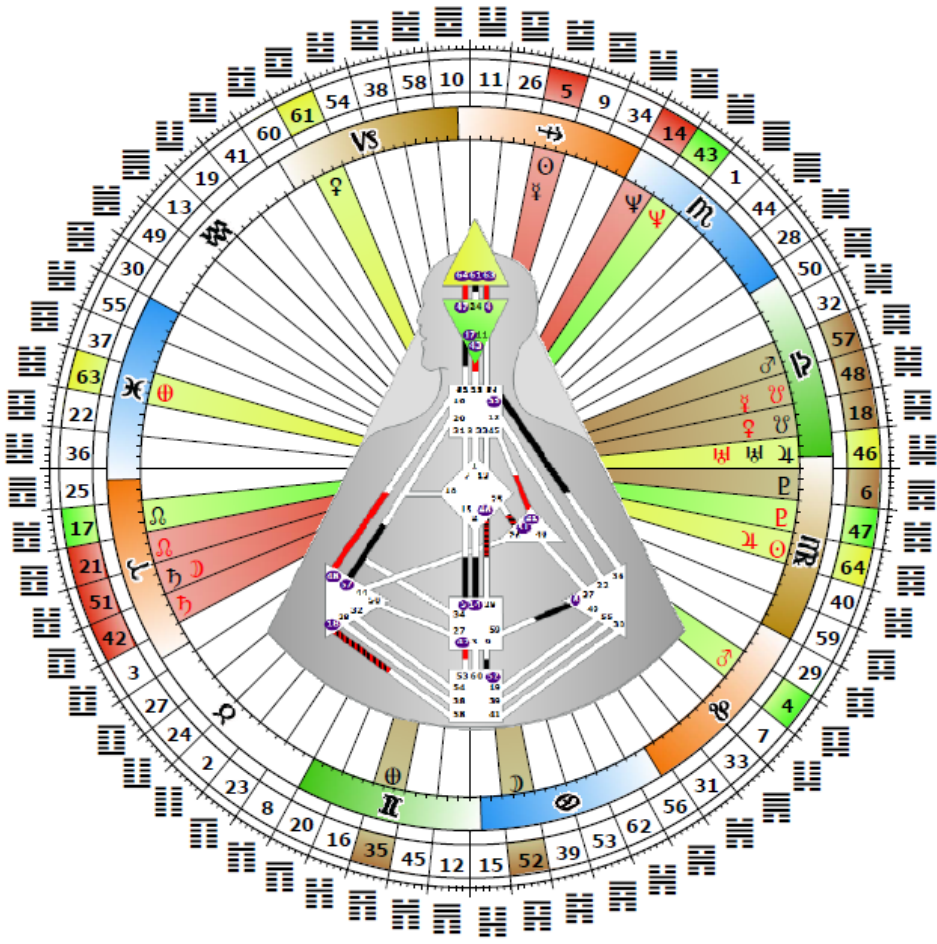

# インカーネーションクロス

ヒューマンデザインという魂の使命とは、+++++++  
+++++++。

Incarnation Cross: **Right Angle Cross of Consciousness (5/35 | 64/63)**

〇〇のクロス 5番

あなたは、④・⑥プロフィールの Right Angle Cross の為、.....  
.....  
.....

naluさんは、.....  
.....  
.....  
.....  
.....

チャンネル

あなたの才能をあわらしています。+++++

Rave Chart overview		<b>MAIA MECHANICS IMAGING</b> Human Design Software from Jovian Archive	
Type: <b>Projector</b>	Birth date (UT):		
Profile: <b>4 / 6</b>	<b>4/6 プロファイル</b>		07, 06:05
Definition: <b>Single Definition</b>	<b>シングル定義</b> :55		
Inner authority: <b>None</b>	Birth place: <b>Kanazawa, Japan</b>		
Strategy: <b>Wait for the Invitation</b>	<b>内なる権威なし</b>		
Not Self theme: <b>Bitterness</b>			
Incarnation Cross: <b>Right Angle Cross of Consciousness (5/35   64/63)</b>	<b>〇〇のクロス</b>		