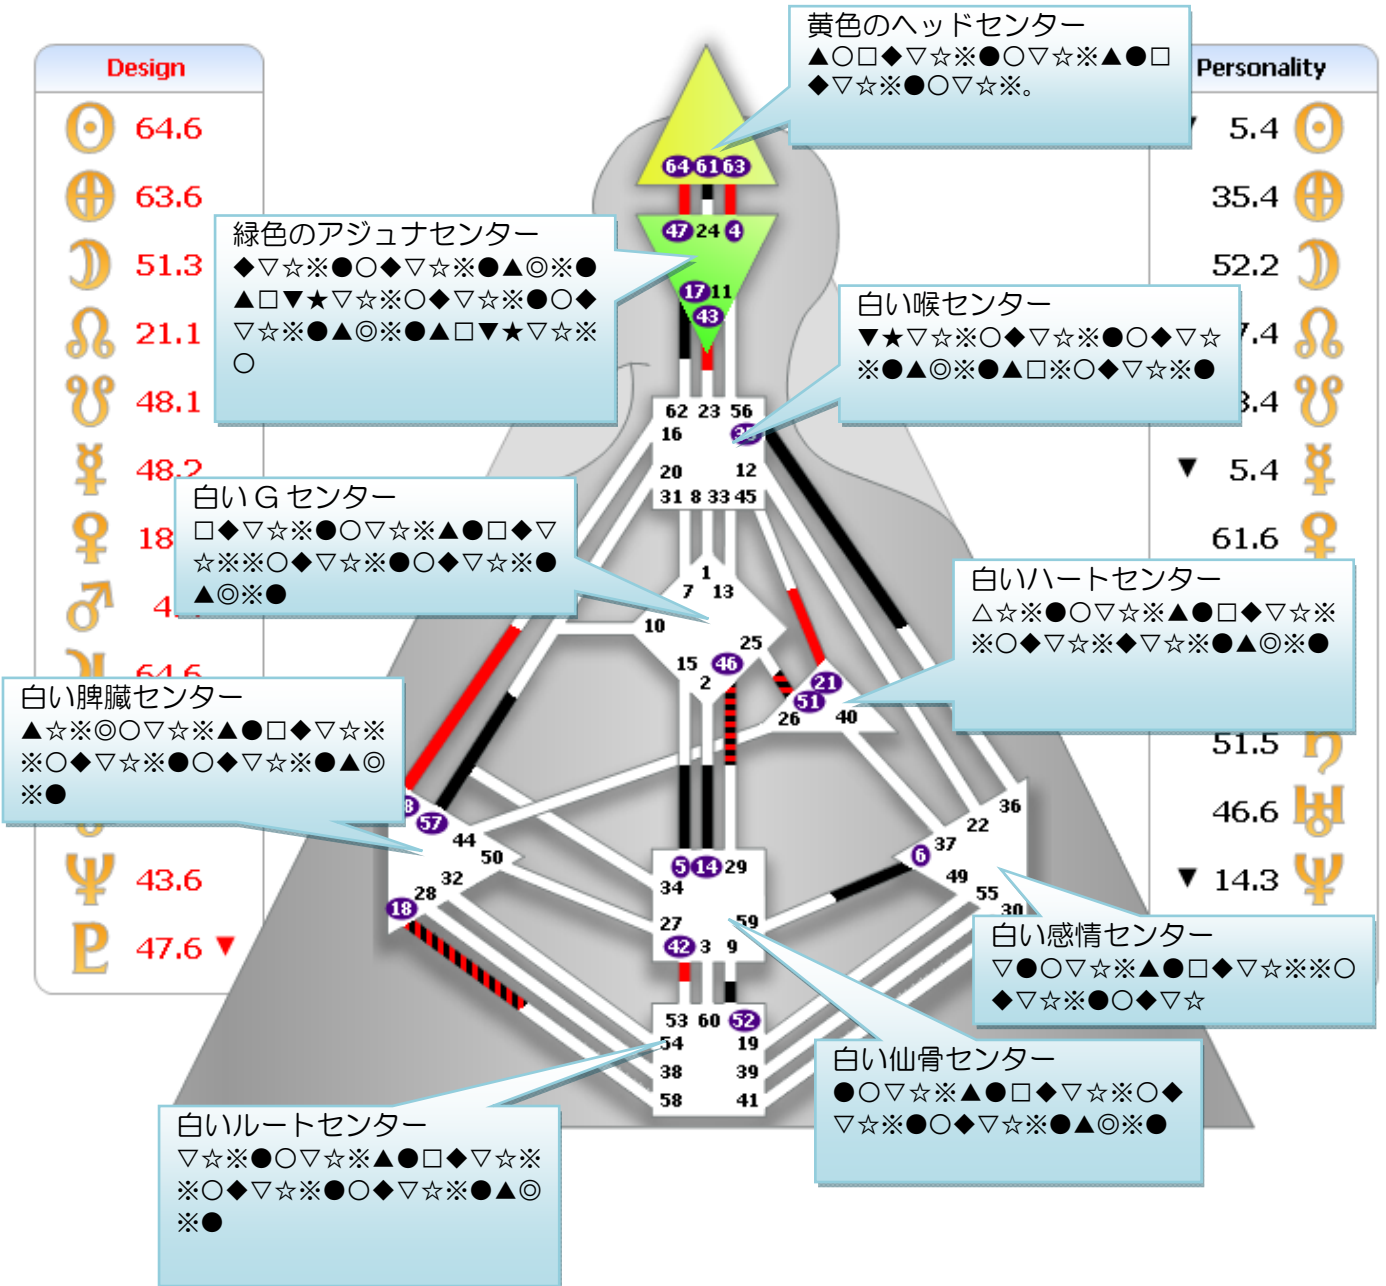

センター

自分の強み・弱み。+++++

色付のセンター =+++++

白いセンター =+++++

Genuine_UTENA
nalu
那流 季与乃
<http://genuine-utena.jimdo.com/>
genuine.utena@gmail.com